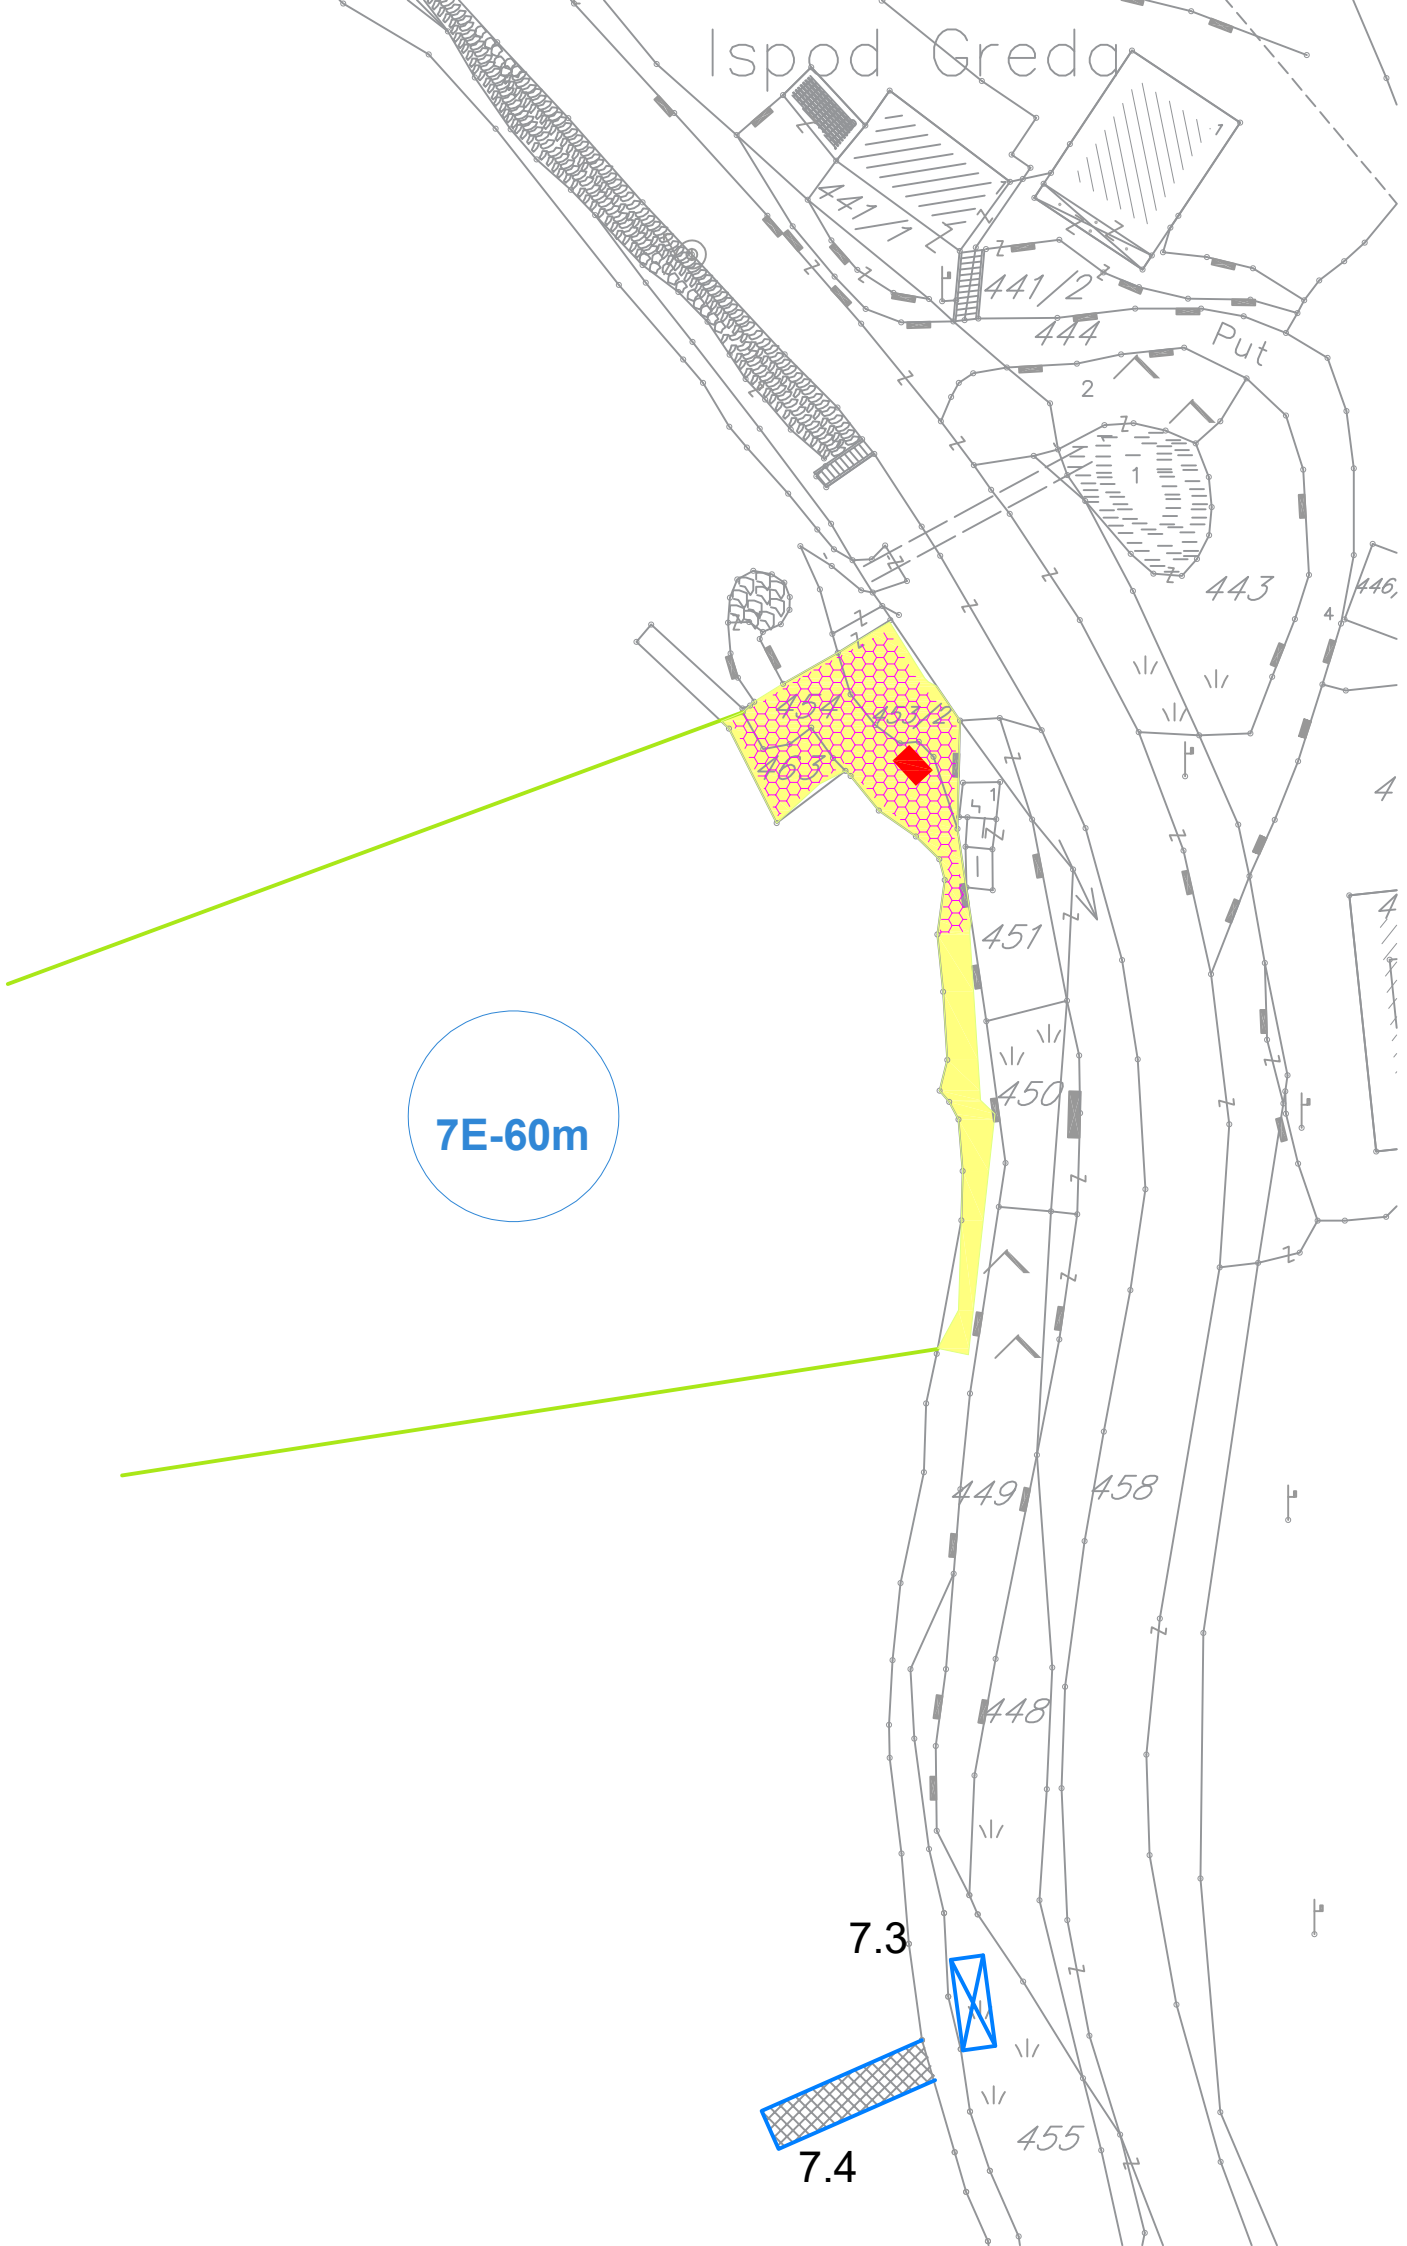

Ispod Gređa

7E-60m

7.4

7.3