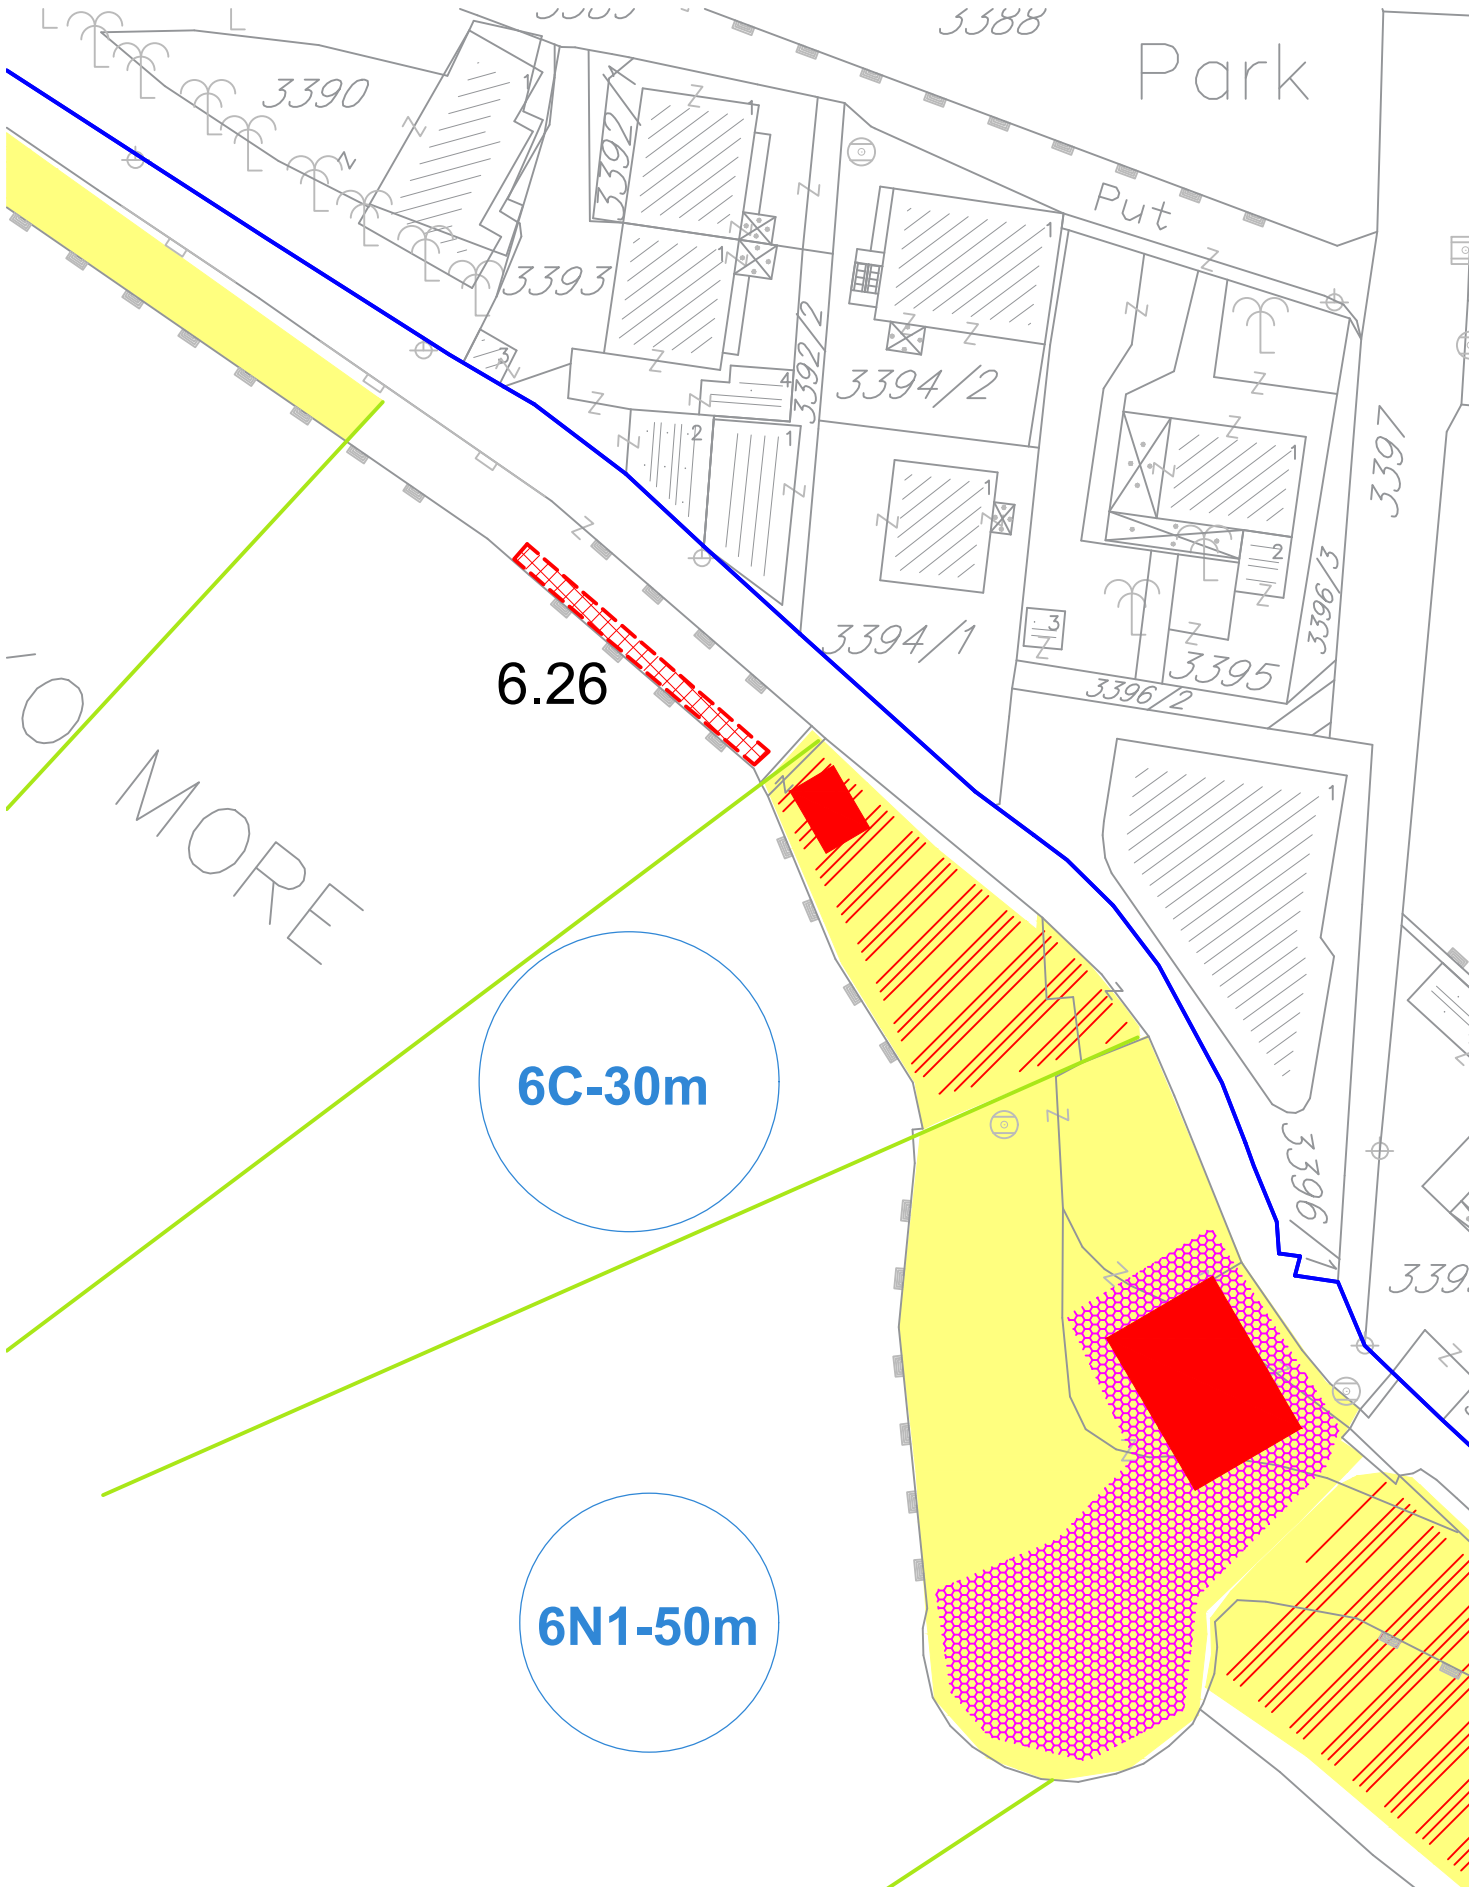

Park

6.26

6C-30m

6N1-50m

10 MORE