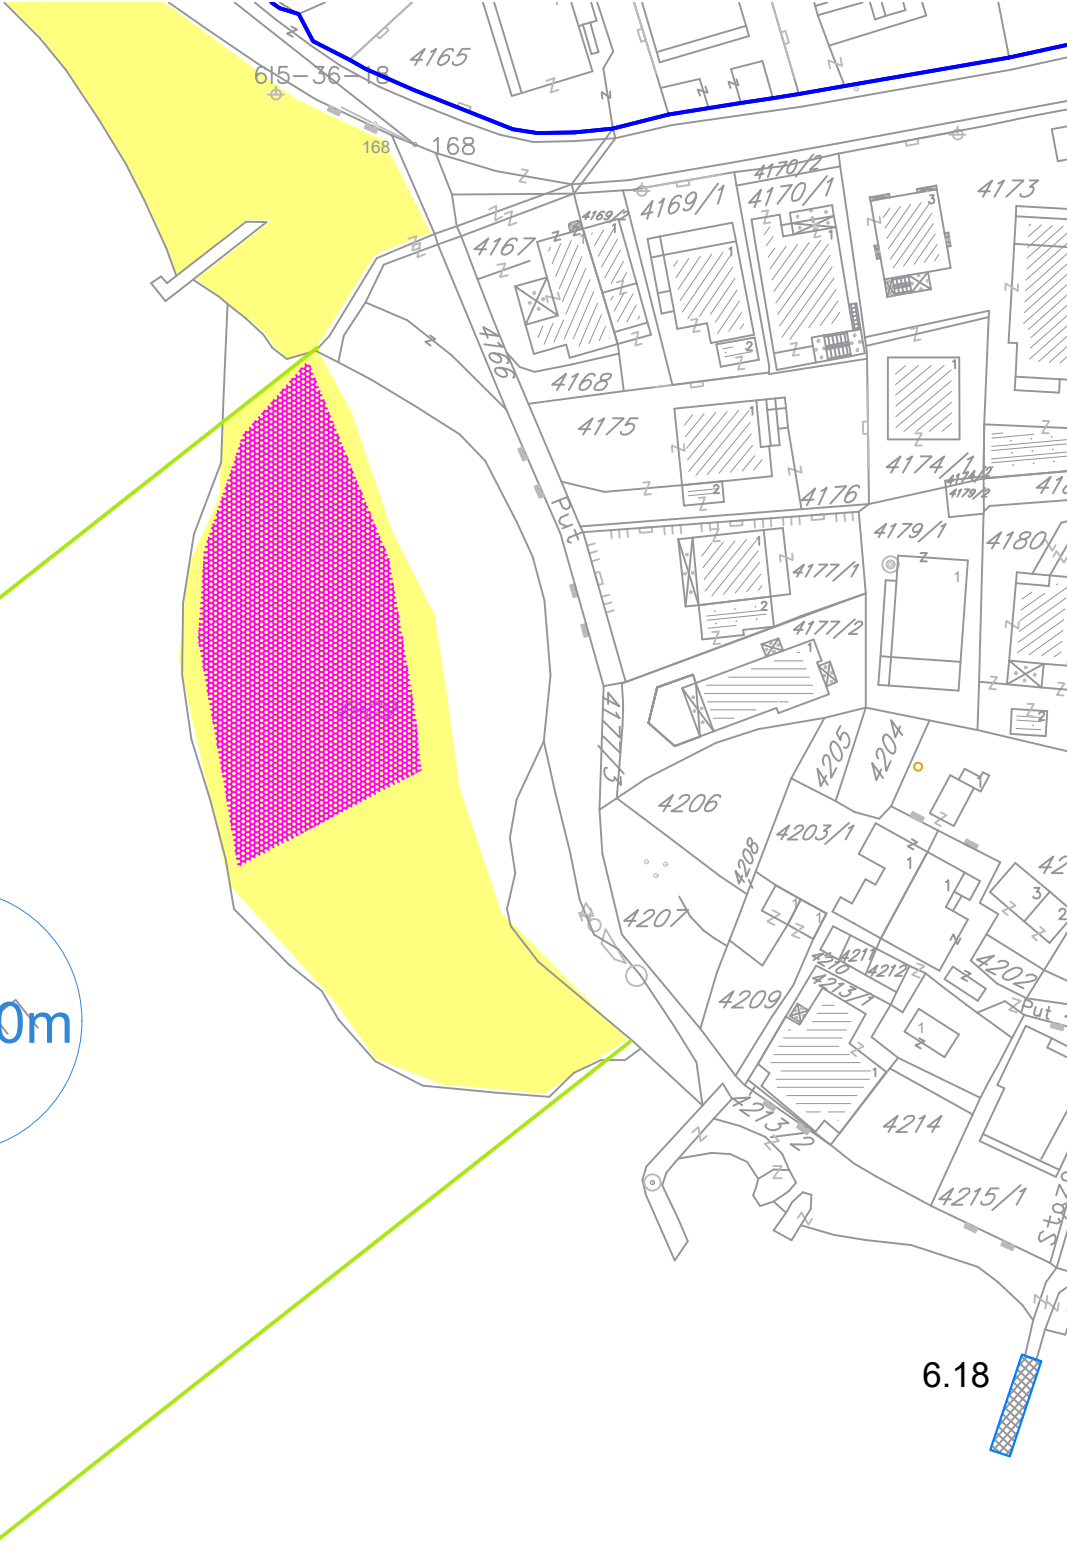

7A-95m

DRANSKO

MORJE  
7N1-90m

6.18